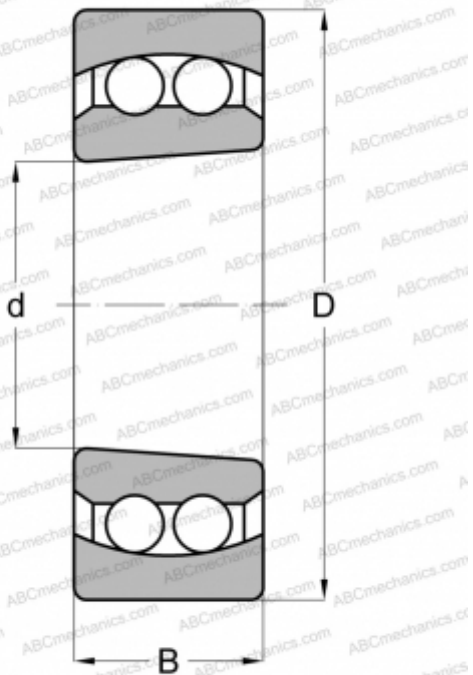

AJLK 25 RIV

Самоустанавливающиеся шарикоподшипники

ТИП: Шарикоподшипники, Радиальные, Двухрядные сферические, С коническим отверстием, С уплотнениями 2RS

Технические характеристики

РАЗМЕРЫ, ММ

d	25,000
D	52,000
B	18,000

МАССА, КГ

0,163

ПРОИЗВОДИТЕЛЬ

[RIV](#)

АНАЛОГИ

ABC	2205 K 2RS
FAG	2205K 2RS TV
MRC	2205 E 2RS1K
SKF	2205 E-2RS1KTN9
STEYR	2205 EK/2RS1/TG
FAG	2206K 2RS TV
MRC	2206 E 2RS1K
SKF	2206 E-2RS1KTN9
STEYR	2206 EK/2RS1/TG
RIV	AJLK 30