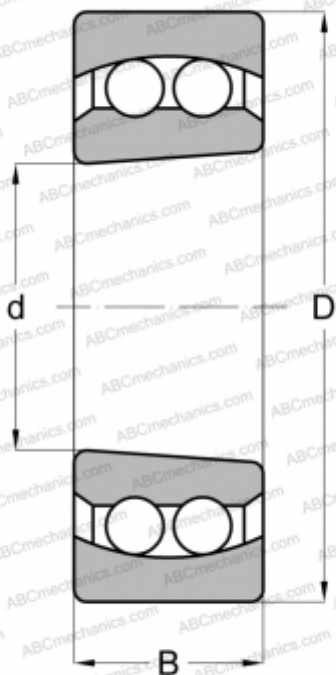

2305 K 2RS ABC

Самоустанавливающиеся шарикоподшипники

ТИП: Шарикоподшипники, Радиальные, Двухрядные сферические, С коническим отверстием, С уплотнениями 2RS

Технические характеристики

РАЗМЕРЫ, ММ

d	25,000
D	62,000
B	24,000

МАССА, КГ

0,340

ПРОИЗВОДИТЕЛЬ

[ABC](#)

АНАЛОГИ

FAG	2305 K 2RS TV
RIV	BJLK 25