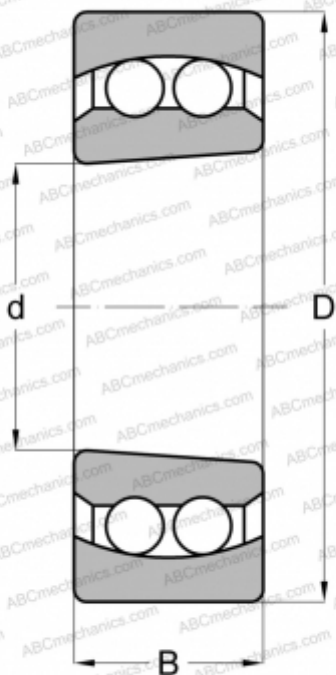

## 2305 K 2RS TV FAG

Самоустанавливающиеся шарикоподшипники

ТИП: Шарикоподшипники, Радиальные, Двухрядные сферические, С коническим отверстием, С уплотнениями 2RS

#### РАЗМЕРЫ, ММ

d	25,000
D	62,000
B	24,000