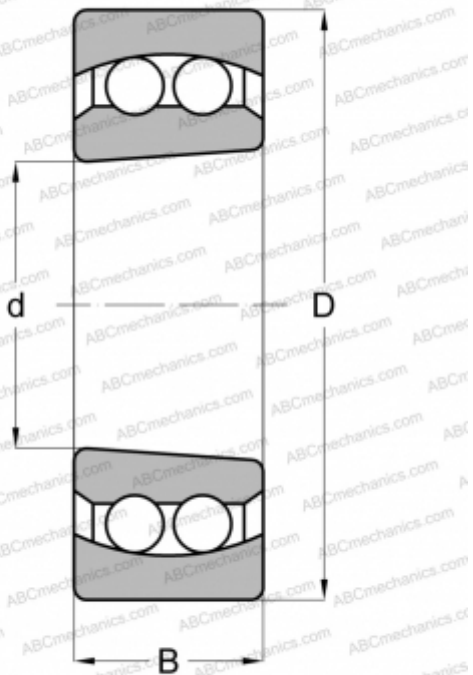

2206K 2RS TV FAG

Самоустанавливающиеся шарикоподшипники

ТИП: Шарикоподшипники, Радиальные, Двухрядные сферические, С коническим отверстием, С уплотнениями 2RS

Технические характеристики

РАЗМЕРЫ, ММ

d	30,000
D	62,000
B	20,000

МАССА, КГ

0,259

ПРОИЗВОДИТЕЛЬ

[FAG](#)

АНАЛОГИ

ABC	2205 K 2RS
FAG	2205K 2RS TV
MRC	2205 E 2RS1K
SKF	2205 E-2RS1KTN9
STEYR	2205 EK/2RS1/TG
RIV	AJLK 25
MRC	2206 E 2RS1K
SKF	2206 E-2RS1KTN9
STEYR	2206 EK/2RS1/TG
RIV	AJLK 30