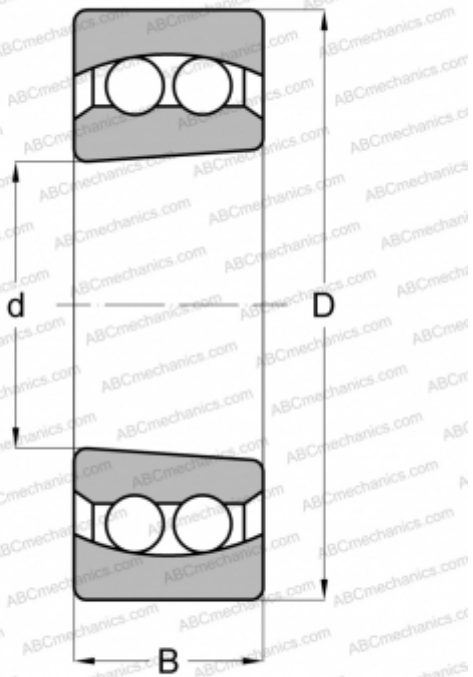

## 2206 E 2RS1K MRC

Самоустанавливающиеся шарикоподшипники

ТИП: Шарикоподшипники, Радиальные, Двухрядные сферические, С коническим отверстием, С уплотнениями 2RS

#### РАЗМЕРЫ, ММ

|   |        |
|---|--------|
| d | 30,000 |
| D | 62,000 |
| B | 20,000 |