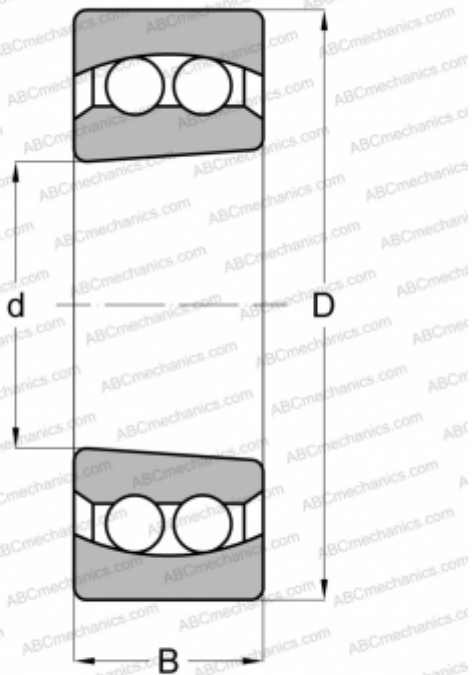

2206 EK/2RS1/TG STEYR

Самоустанавливающиеся шарикоподшипники

ТИП: Шарикоподшипники, Радиальные, Двухрядные сферические, С коническим отверстием, С уплотнениями 2RS

Технические характеристики

РАЗМЕРЫ, ММ

d	30,000
D	62,000
B	20,000

МАССА, КГ

0,259

ПРОИЗВОДИТЕЛЬ

[STEYR](#)

АНАЛОГИ

ABC	2205 K 2RS
FAG	2205K 2RS TV
MRC	2205 E 2RS1K
SKF	2205 E-2RS1KTN9
STEYR	2205 EK/2RS1/TG
RIV	AJLK 25
FAG	2206K 2RS TV
MRC	2206 E 2RS1K
SKF	2206 E-2RS1KTN9
RIV	AJLK 30