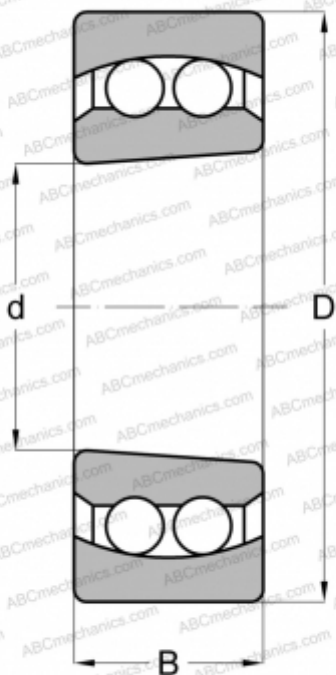

AJLK 30 RIV

Самоустанавливающиеся шарикоподшипники

ТИП: Шарикоподшипники, Радиальные, Двухрядные сферические, С коническим отверстием, С уплотнениями 2RS

Технические характеристики

РАЗМЕРЫ, ММ

d	30,000
D	62,000
B	20,000

МАССА, КГ

0,259

ПРОИЗВОДИТЕЛЬ

[RIV](#)

АНАЛОГИ

ABC	2205 K 2RS
FAG	2205K 2RS TV
MRC	2205 E 2RS1K
SKF	2205 E-2RS1KTN9
STEYR	2205 EK/2RS1/TG
RIV	AJLK 25
FAG	2206K 2RS TV
MRC	2206 E 2RS1K
SKF	2206 E-2RS1KTN9
STEYR	2206 EK/2RS1/TG