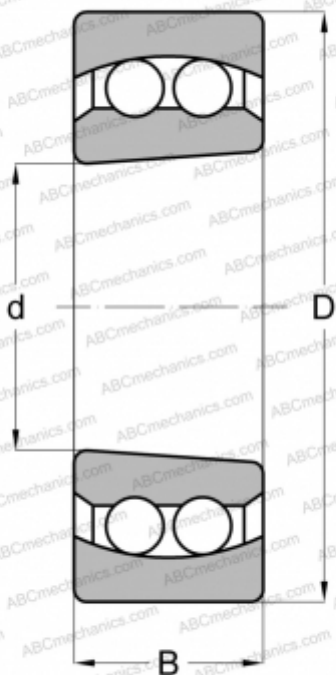

2306 K 2RS ABC

Самоустанавливающиеся шарикоподшипники

ТИП: Шарикоподшипники, Радиальные, Двухрядные сферические, С коническим отверстием, С уплотнениями 2RS

Технические характеристики

РАЗМЕРЫ, ММ

d	30,000
D	72,000
B	27,000

МАССА, КГ

0,508

ПРОИЗВОДИТЕЛЬ

[ABC](#)

АНАЛОГИ

FAG	2306 K 2RS TV
RIV	BJLK 30