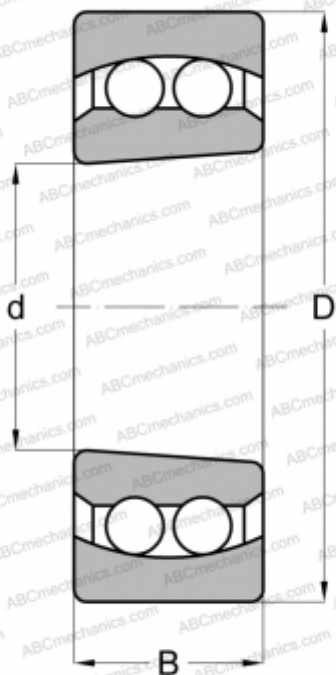

## 2306 K 2RS TV FAG

Самоустанавливающиеся шарикоподшипники

ТИП: Шарикоподшипники, Радиальные, Двухрядные сферические, С коническим отверстием, С уплотнениями 2RS

#### РАЗМЕРЫ, ММ

d	30,000
D	72,000
B	27,000

#### МАССА, КГ

0,508