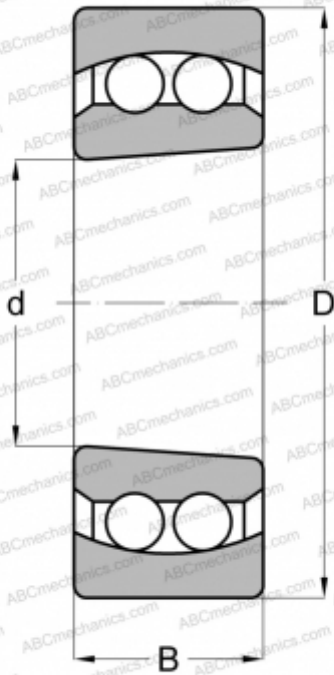

2206 K 2RS ABC

Самоустанавливающиеся шарикоподшипники

ТИП: Шарикоподшипники, Радиальные, Двухрядные сферические, С коническим отверстием, С уплотнениями 2RS

Технические характеристики

РАЗМЕРЫ, ММ

d	35,000
D	72,000
B	23,000

МАССА, КГ

0,413

ПРОИЗВОДИТЕЛЬ

[ABC](#)

АНАЛОГИ

FAG	2207K 2RS TV
MRC	2207 E 2RS1K
SKF	2207 E-2RS1KTN9
STEYR	2207 EK/2RS1/TG
RIV	AJLK 35