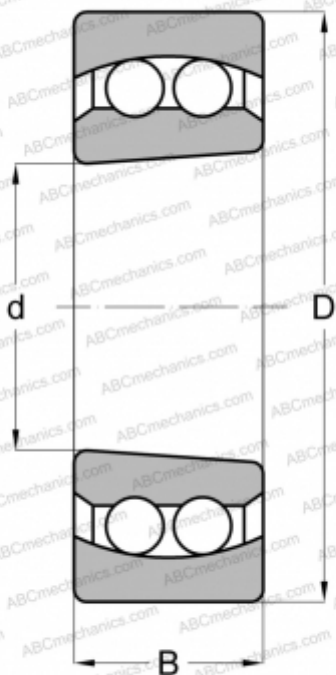

2207K 2RS TV FAG

Самоустанавливающиеся шарикоподшипники

ТИП: Шарикоподшипники, Радиальные, Двухрядные сферические, С коническим отверстием, С уплотнениями 2RS

Технические характеристики

РАЗМЕРЫ, ММ

d	35,000
D	72,000
B	23,000

МАССА, КГ

0,413

ПРОИЗВОДИТЕЛЬ

[FAG](#)

АНАЛОГИ

ABC	2206 K 2RS
MRC	2207 E 2RS1K
SKF	2207 E-2RS1KTN9
STEYR	2207 EK/2RS1/TG
RIV	AJLK 35