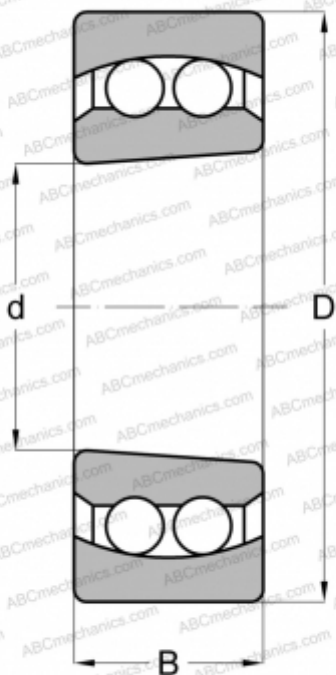

2207 EK/2RS1/TG STEYR

Самоустанавливающиеся шарикоподшипники

ТИП: Шарикоподшипники, Радиальные, Двухрядные сферические, С коническим отверстием, С уплотнениями 2RS

Технические характеристики

РАЗМЕРЫ, ММ

| | |
|---|--------|
| d | 35,000 |
| D | 72,000 |
| B | 23,000 |

МАССА, КГ

0,413

ПРОИЗВОДИТЕЛЬ

[STEYR](#)

АНАЛОГИ

| | |
|-----|---------------------------------|
| ABC | 2206 K 2RS |
| FAG | 2207K 2RS TV |
| MRC | 2207 E 2RS1K |
| SKF | 2207 E-2RS1KTN9 |
| RIV | AJLK 35 |