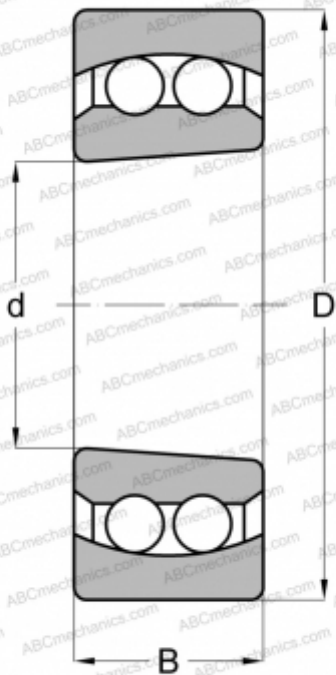

## AJLK 35 RIV

Самоустанавливающиеся шарикоподшипники

ТИП: Шарикоподшипники, Радиальные, Двухрядные сферические, С коническим отверстием, С уплотнениями 2RS

#### РАЗМЕРЫ, ММ

d	35,000
D	72,000
B	23,000