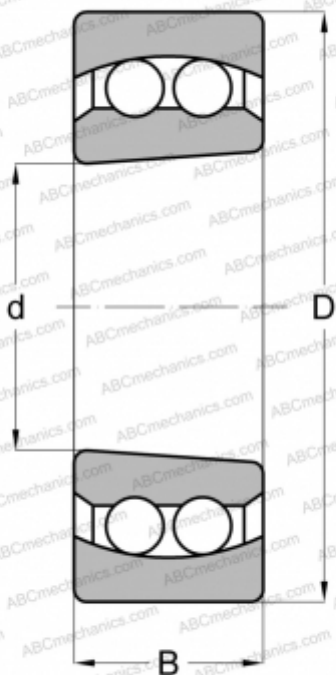

## 2307 K 2RS ABC

Самоустанавливающиеся шарикоподшипники

ТИП: Шарикоподшипники, Радиальные, Двухрядные сферические, С коническим отверстием, С уплотнениями 2RS

#### РАЗМЕРЫ, ММ

d	35,000
D	80,000
B	31,000