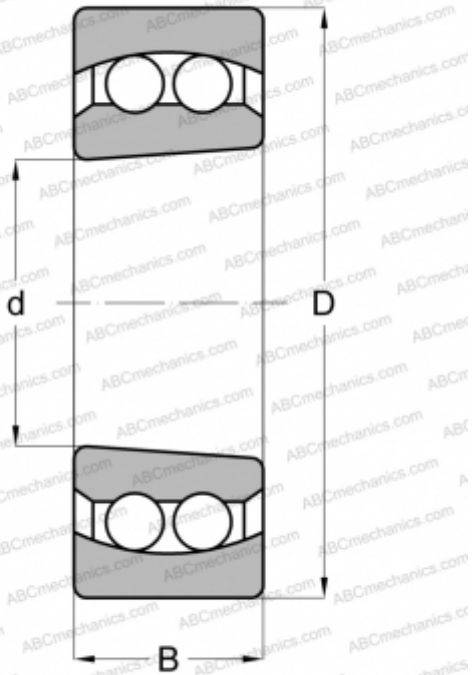

2207 K 2RS ABC

Самоустанавливающиеся шарикоподшипники

ТИП: Шарикоподшипники, Радиальные, Двухрядные сферические, С коническим отверстием, С уплотнениями 2RS

Технические характеристики

РАЗМЕРЫ, ММ

d	40,000
D	80,000
B	23,000

МАССА, КГ

0,499

ПРОИЗВОДИТЕЛЬ

[ABC](#)

АНАЛОГИ

FAG	2208K 2RS TV
MRC	2208 E 2RS1K
SKF	2208 E-2RS1KTN9
STEYR	2208 EK/2RS1/TG
RIV	AJLK 40