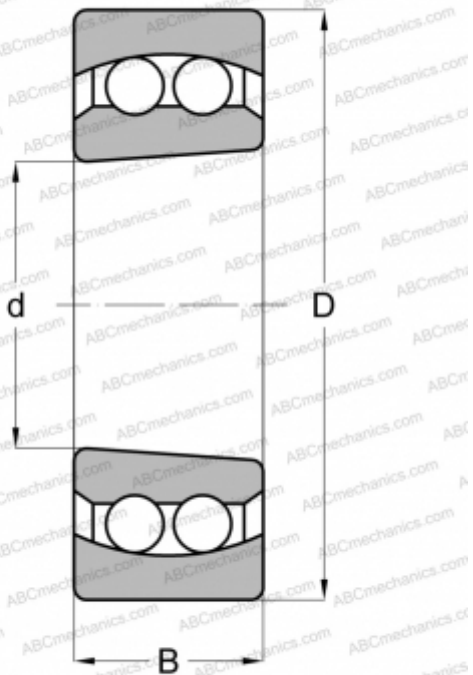

2208K 2RS TV FAG

Самоустанавливающиеся шарикоподшипники

ТИП: Шарикоподшипники, Радиальные, Двухрядные сферические, С коническим отверстием, С уплотнениями 2RS

Технические характеристики

РАЗМЕРЫ, ММ

d	40,000
D	80,000
B	23,000

МАССА, КГ

0,499

ПРОИЗВОДИТЕЛЬ

[FAG](#)

АНАЛОГИ

ABC	2207 K 2RS
MRC	2208 E 2RS1K
SKF	2208 E-2RS1KTN9
STEYR	2208 EK/2RS1/TG
RIV	AJLK 40