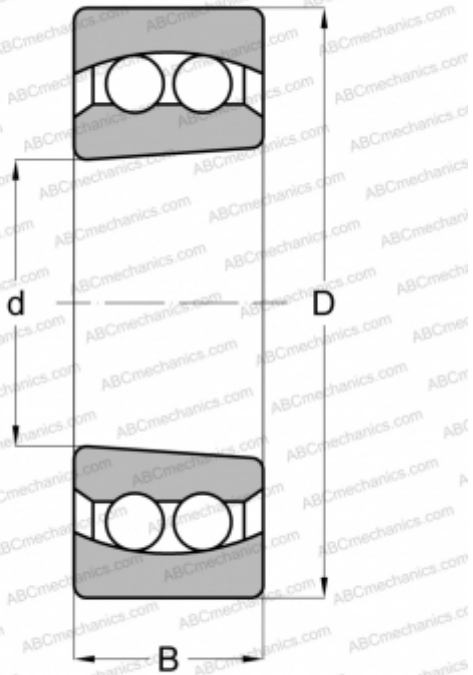

## 2208 E 2RS1K MRC

Самоустанавливающиеся шарикоподшипники

ТИП: Шарикоподшипники, Радиальные, Двухрядные сферические, С коническим отверстием, С уплотнениями 2RS

#### РАЗМЕРЫ, ММ

d	40,000
D	80,000
B	23,000