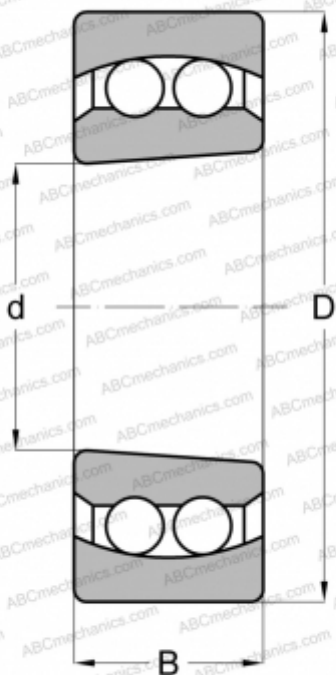

2308 K 2RS ABC

Самоустанавливающиеся шарикоподшипники

ТИП: Шарикоподшипники, Радиальные, Двухрядные сферические, С коническим отверстием, С уплотнениями 2RS

Технические характеристики

РАЗМЕРЫ, ММ

d	40,000
D	90,000
B	33,000

МАССА, КГ

0,962

ПРОИЗВОДИТЕЛЬ

[ABC](#)

АНАЛОГИ

FAG	2308 K 2RS TV
RIV	BJLK 40