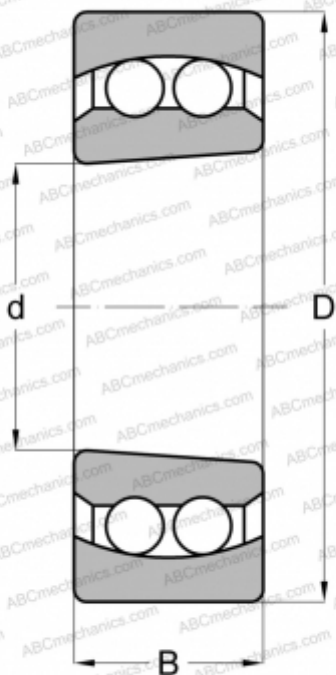

2208 K 2RS ABC

Самоустанавливающиеся шарикоподшипники

ТИП: Шарикоподшипники, Радиальные, Двухрядные сферические, С коническим отверстием, С уплотнениями 2RS

Технические характеристики

РАЗМЕРЫ, ММ

d	45,000
D	85,000
B	23,000

МАССА, КГ

0,531

ПРОИЗВОДИТЕЛЬ

[ABC](#)

АНАЛОГИ

FAG	2209K 2RS TV
MRC	2209 E 2RS1K
SKF	2209 E-2RS1KTN9
STEYR	2209 EK/2RS1/TG
RIV	AJLK 45