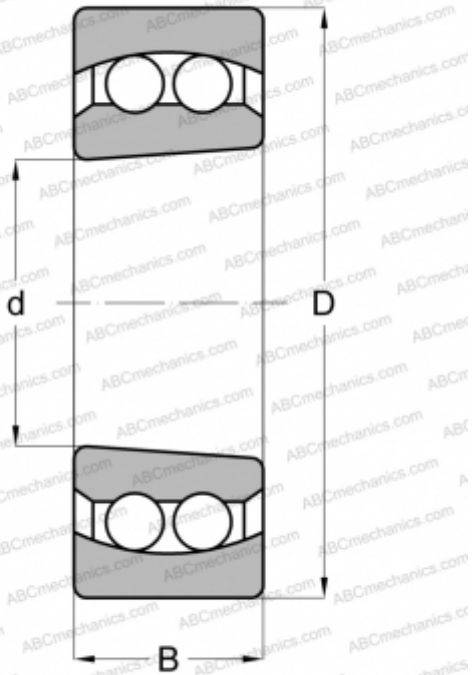

## 2209K 2RS TV FAG

Самоустанавливающиеся шарикоподшипники

ТИП: Шарикоподшипники, Радиальные, Двухрядные сферические, С коническим отверстием, С уплотнениями 2RS

#### РАЗМЕРЫ, ММ

d	45,000
D	85,000
B	23,000

#### МАССА, КГ

0,531