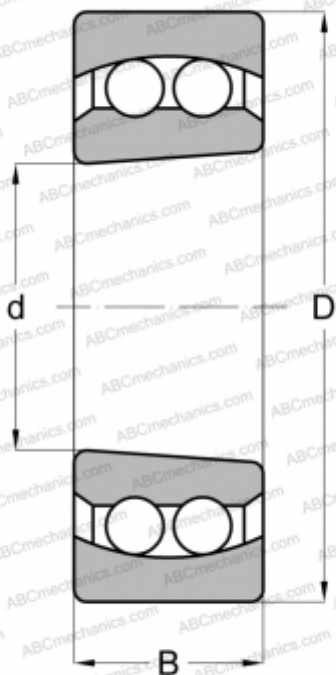

2309 K 2RS ABC

Самоустанавливающиеся шарикоподшипники

ТИП: Шарикоподшипники, Радиальные, Двухрядные сферические, С коническим отверстием, С уплотнениями 2RS

Технические характеристики

РАЗМЕРЫ, ММ

d	45,000
D	100,000
B	36,000

МАССА, КГ

1,284

ПРОИЗВОДИТЕЛЬ

[ABC](#)

АНАЛОГИ

FAG	2309 K 2RS TV
RIV	BJLK 45