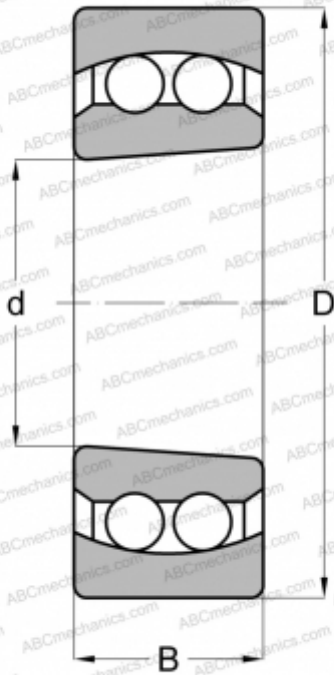

2209 K 2RS ABC

Самоустанавливающиеся шарикоподшипники

ТИП: Шарикоподшипники, Радиальные, Двухрядные сферические, С коническим отверстием, С уплотнениями 2RS

Технические характеристики

РАЗМЕРЫ, ММ

d	50,000
D	90,000
B	23,000

МАССА, КГ

0,572

ПРОИЗВОДИТЕЛЬ

[ABC](#)

АНАЛОГИ

FAG	2210K 2RS TV
MRC	2210 E 2RS1K
SKF	2210 E-2RS1KTN9
STEYR	2210 EK/2RS1/TG
RIV	AJLK 50