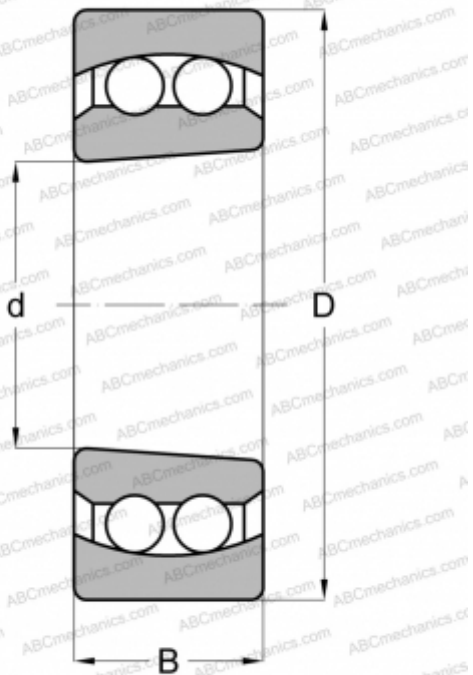

## 2210K 2RS TV FAG

Самоустанавливающиеся шарикоподшипники

ТИП: Шарикоподшипники, Радиальные, Двухрядные сферические, С коническим отверстием, С уплотнениями 2RS

#### РАЗМЕРЫ, ММ

d	50,000
D	90,000
B	23,000