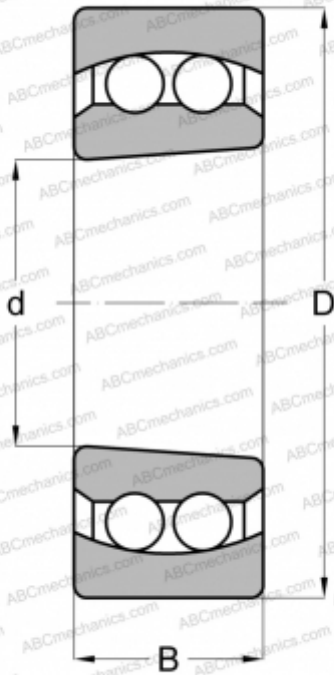

## 2210 K 2RS ABC

Самоустанавливающиеся шарикоподшипники

ТИП: Шарикоподшипники, Радиальные, Двухрядные сферические, С коническим отверстием, С уплотнениями 2RS

#### РАЗМЕРЫ, ММ

d	55,000
D	100,000
B	25,000