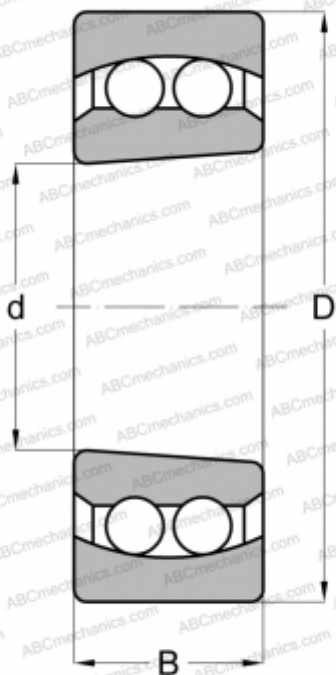

2211K 2RS TV FAG

Самоустанавливающиеся шарикоподшипники

ТИП: Шарикоподшипники, Радиальные, Двухрядные сферические, С коническим отверстием, С уплотнениями 2RS

Технические характеристики

РАЗМЕРЫ, ММ

d	55,000
D	100,000
B	25,000

МАССА, КГ

0,794

ПРОИЗВОДИТЕЛЬ

[FAG](#)

АНАЛОГИ

ABC	2210 K 2RS
MRC	2211 E 2RS1K
SKF	2211 E-2RS1KTN9
STEYR	2211 EK/2RS1/TG
RIV	AJLK 55