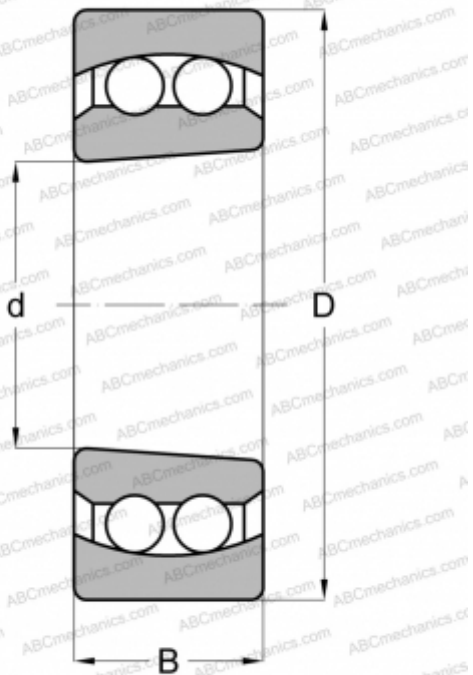

AJLK 55 RIV

Самоустанавливающиеся шарикоподшипники

ТИП: Шарикоподшипники, Радиальные, Двухрядные сферические, С коническим отверстием, С уплотнениями 2RS

Технические характеристики

РАЗМЕРЫ, ММ

d	55,000
D	100,000
B	25,000

МАССА, КГ

0,794

ПРОИЗВОДИТЕЛЬ

[RIV](#)

АНАЛОГИ

ABC	2210 K 2RS
FAG	2211K 2RS TV
MRC	2211 E 2RS1K
SKF	2211 E-2RS1KTN9
STEYR	2211 EK/2RS1/TG