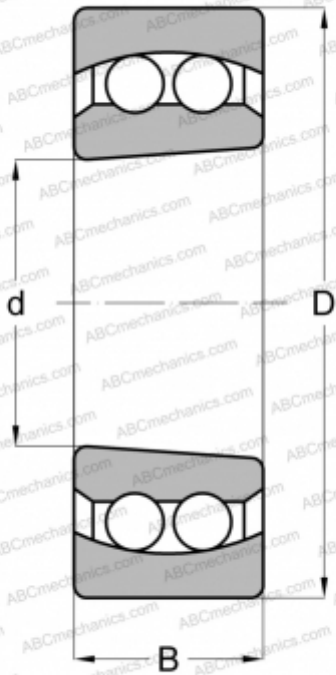

## 2211 K 2RS ABC

Самоустанавливающиеся шарикоподшипники

ТИП: Шарикоподшипники, Радиальные, Двухрядные сферические, С коническим отверстием, С уплотнениями 2RS

#### РАЗМЕРЫ, ММ

d	60,000
D	110,000
B	28,000