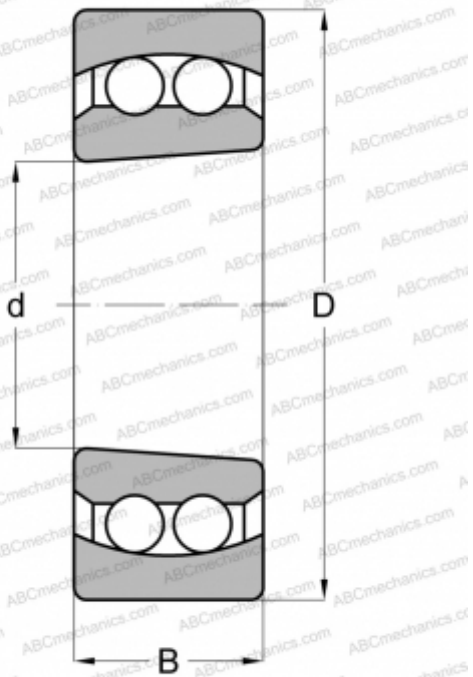

## 2312 K 2RS ABC

Самоустанавливающиеся шарикоподшипники

ТИП: Шарикоподшипники, Радиальные, Двухрядные сферические, С коническим отверстием, С уплотнениями 2RS

#### РАЗМЕРЫ, ММ

|   |         |
|---|---------|
| d | 60,000  |
| D | 130,000 |
| B | 46,000  |