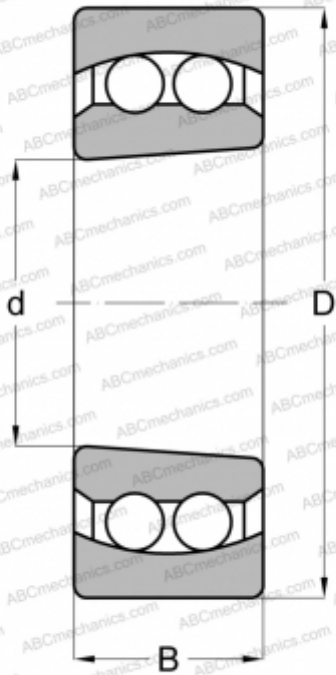

2314 K 2RS ABC

Самоустанавливающиеся шарикоподшипники

ТИП: Шарикоподшипники, Радиальные, Двухрядные сферические, С коническим отверстием, С уплотнениями 2RS

Технические характеристики

РАЗМЕРЫ, ММ

d	70,000
D	150,000
B	51,000