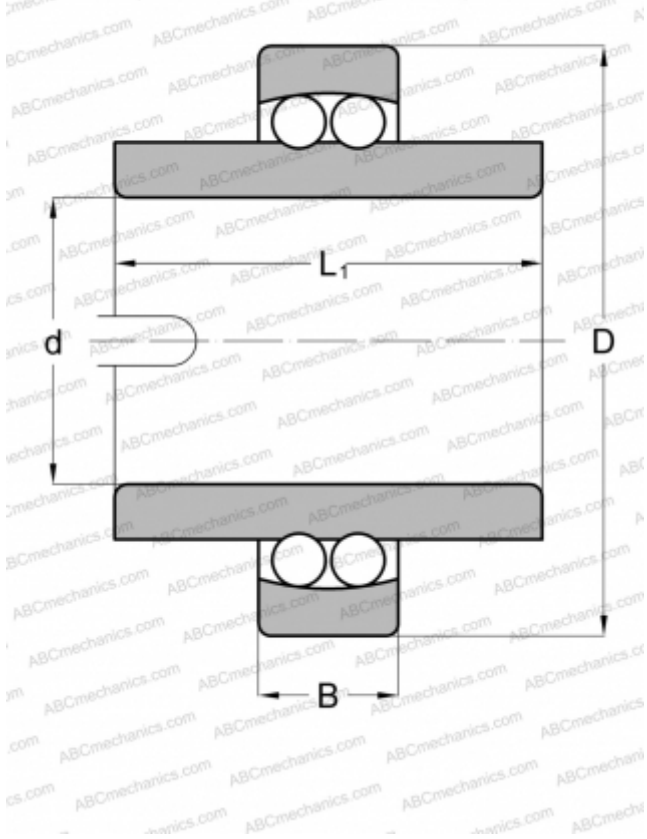

11205 ABC

Самоустанавливающиеся шарикоподшипники

ТИП: Шарикоподшипники, Радиальные, Двухрядные сферические, С широким внутренним кольцом, Серия 11200

Технические характеристики

РАЗМЕРЫ, ММ

d	25,000
D	52,000
B	15,000
L	44,000

МАССА, КГ

0,222

ПРОИЗВОДИТЕЛЬ

[ABC](#)

АНАЛОГИ

FAG	11205TVH
MRC	11205E
SKF	11205 ETN9
STEYR	11205