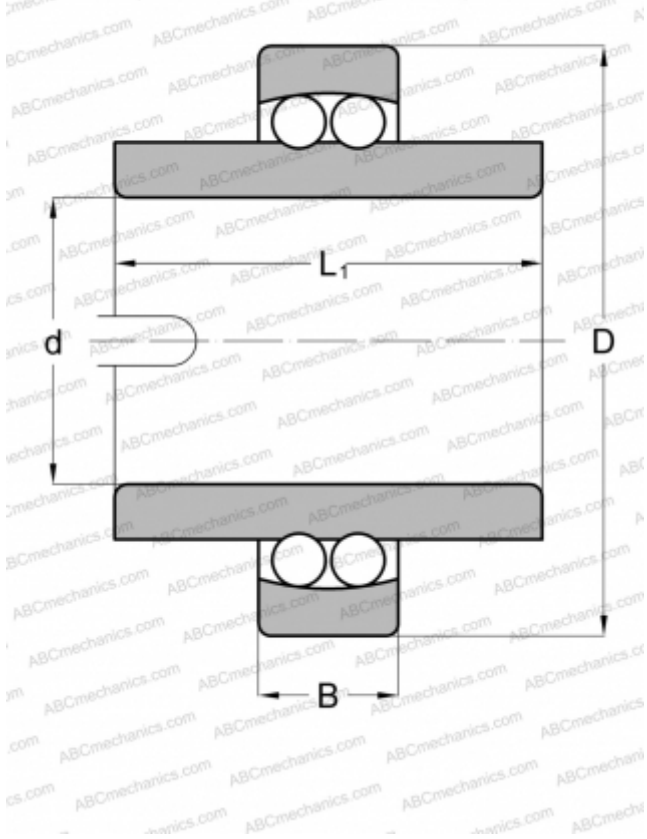

11205TVH FAG

Самоустанавливающиеся шарикоподшипники

ТИП: Шарикоподшипники, Радиальные, Двухрядные сферические, С широким внутренним кольцом, Серия 11200

Технические характеристики

РАЗМЕРЫ, ММ

d	25,000
D	52,000
B	15,000
L	44,000

МАССА, КГ

0,222

ПРОИЗВОДИТЕЛЬ

[FAG](#)

АНАЛОГИ

ABC	11205
MRC	11205E
SKF	11205 ETN9
STEYR	11205