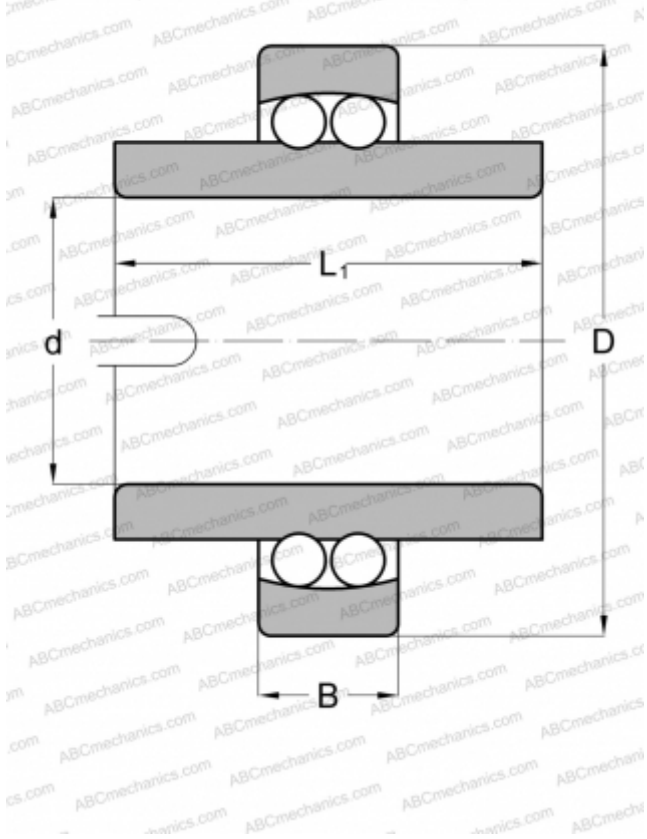

11205E MRC

Самоустанавливающиеся шарикоподшипники

ТИП: Шарикоподшипники, Радиальные, Двухрядные сферические, С широким внутренним кольцом, Серия 11200

Технические характеристики

РАЗМЕРЫ, ММ

d	25,000
D	52,000
B	15,000
L	44,000

МАССА, КГ

0,222

ПРОИЗВОДИТЕЛЬ

[MRC](#)

АНАЛОГИ

ABC	11205
FAG	11205TVH
SKF	11205 ETN9
STEYR	11205