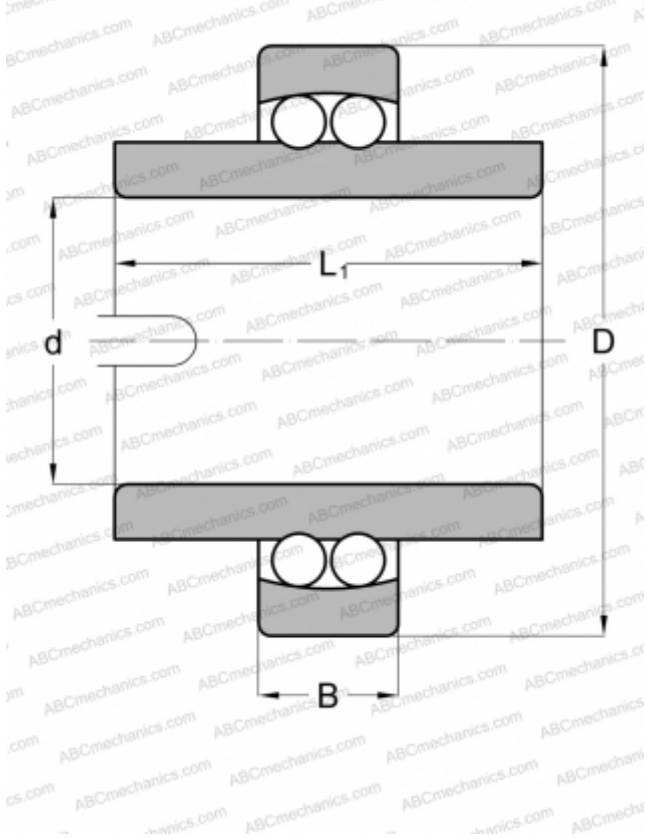

# 11205 STEYR

Самоустанавливающиеся шарикоподшипники

ТИП: Шарикоподшипники, Радиальные, Двухрядные сферические, С широким внутренним кольцом, Серия 11200

### РАЗМЕРЫ, ММ

d	25,000
D	52,000
B	15,000
L	44,000