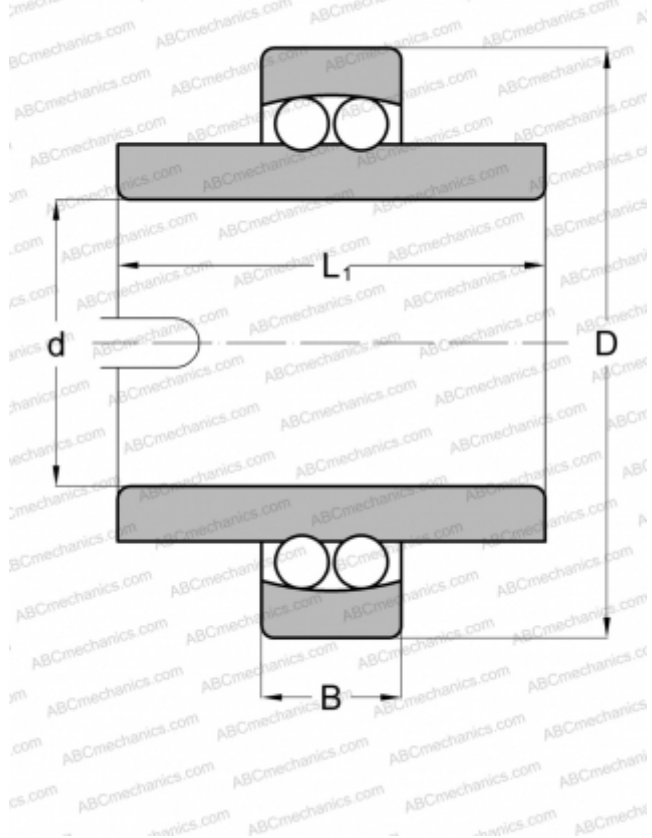

11305 ABC

Самоустанавливающиеся шарикоподшипники

ТИП: Шарикоподшипники, Радиальные, Двухрядные сферические, С широким внутренним кольцом, Серия 11200

Технические характеристики

РАЗМЕРЫ, ММ

d	25,000
D	62,000
B	17,000
L	48,000

МАССА, КГ

0,413

ПРОИЗВОДИТЕЛЬ

[ABC](#)

АНАЛОГИ

MRC	11305E
STEYR	11305