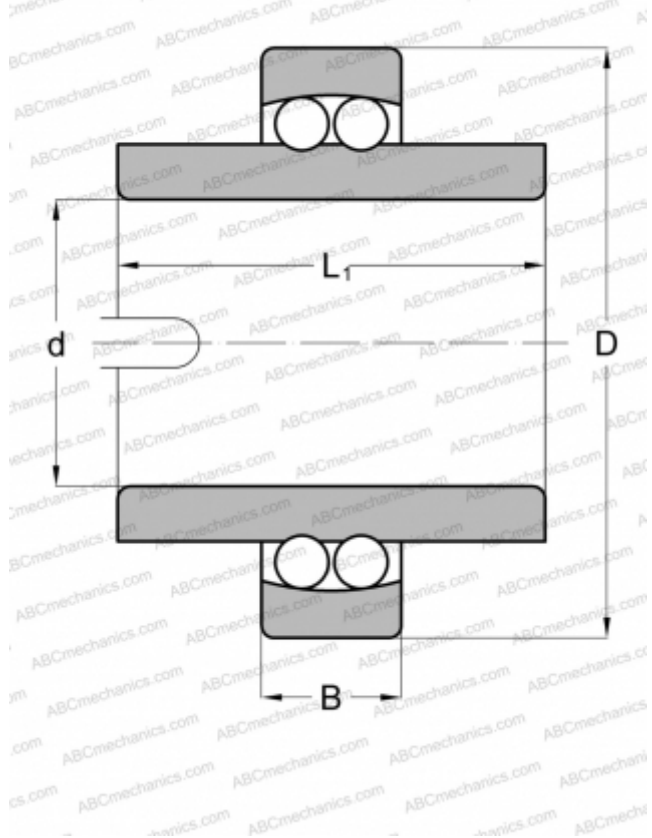

11206TVH FAG

Самоустанавливающиеся шарикоподшипники

ТИП: Шарикоподшипники, Радиальные, Двухрядные сферические, С широким внутренним кольцом, Серия 11200

Технические характеристики

РАЗМЕРЫ, ММ

d	30,000
D	62,000
B	16,000
L	48,000

МАССА, КГ

0,354

ПРОИЗВОДИТЕЛЬ

[FAG](#)

АНАЛОГИ

ABC	11206
MRC	11206E
SKF	11206 TN9
STEYR	11206