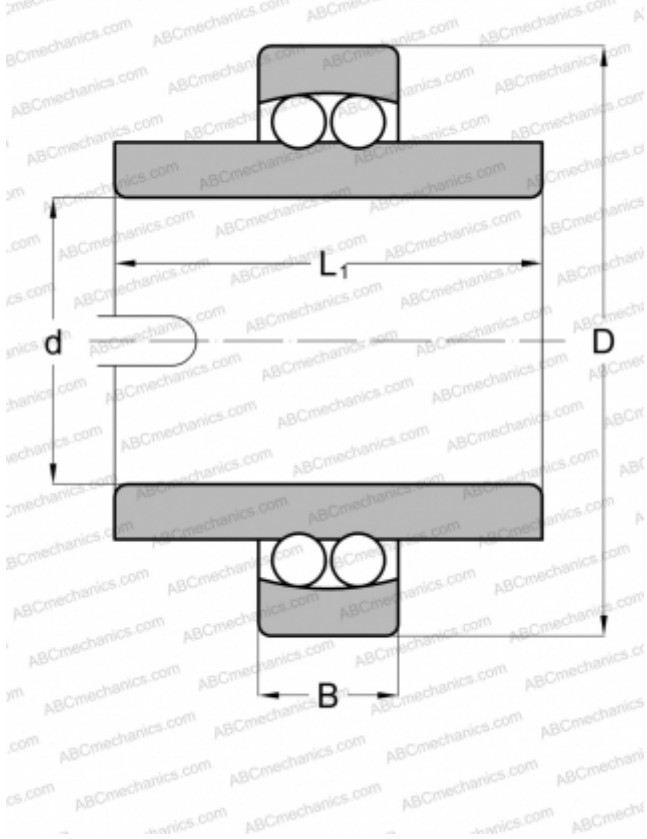

## 11206 STEYR

Самоустанавливающиеся шарикоподшипники

ТИП: Шарикоподшипники, Радиальные, Двухрядные сферические, С широким внутренним кольцом, Серия 11200

#### РАЗМЕРЫ, ММ

d	30,000
D	62,000
B	16,000
L	48,000