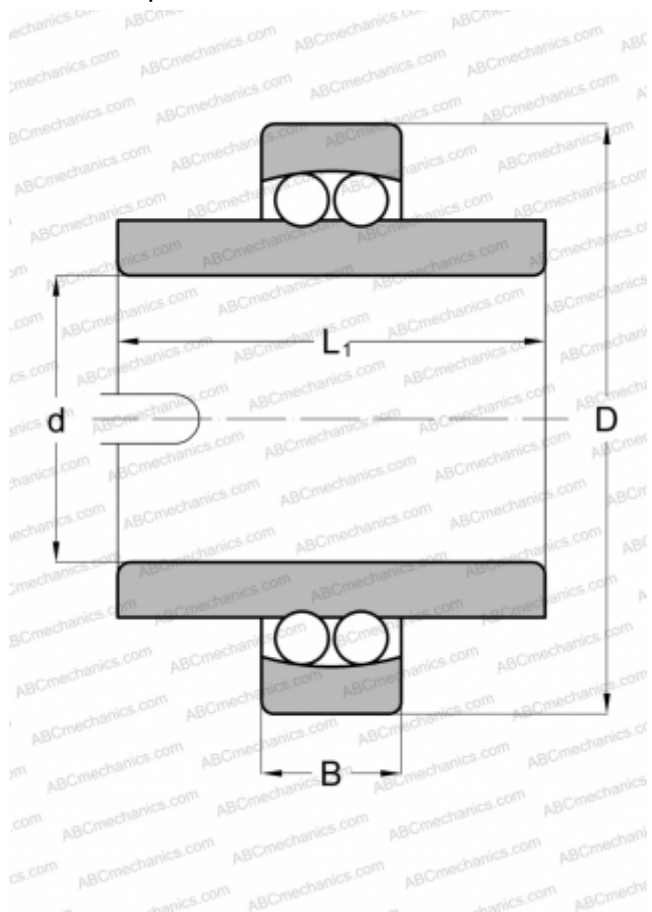

## 11306E MRC

Самоустанавливающиеся шарикоподшипники

ТИП: Шарикоподшипники, Радиальные, Двухрядные сферические, С широким внутренним кольцом, Серия 11200

#### РАЗМЕРЫ, ММ

d	30,000
D	72,000
B	19,000
L	52,000