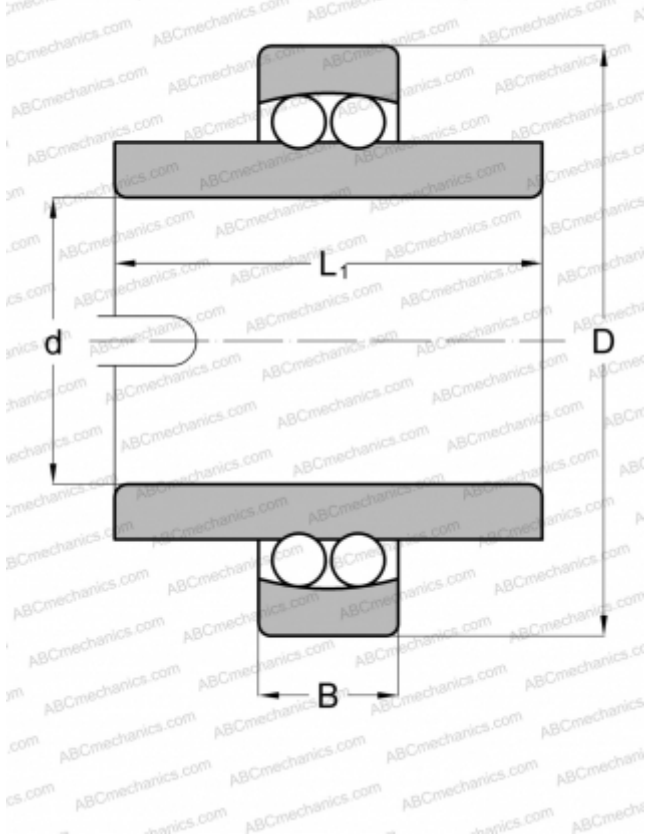

11306 STEYR

Самоустанавливающиеся шарикоподшипники

ТИП: Шарикоподшипники, Радиальные, Двухрядные сферические, С широким внутренним кольцом, Серия 11200

Технические характеристики

РАЗМЕРЫ, ММ

d	30,000
D	72,000
B	19,000
L	52,000

МАССА, КГ

0,608

ПРОИЗВОДИТЕЛЬ

[STEYR](#)

АНАЛОГИ

ABC	11306
MRC	11306E