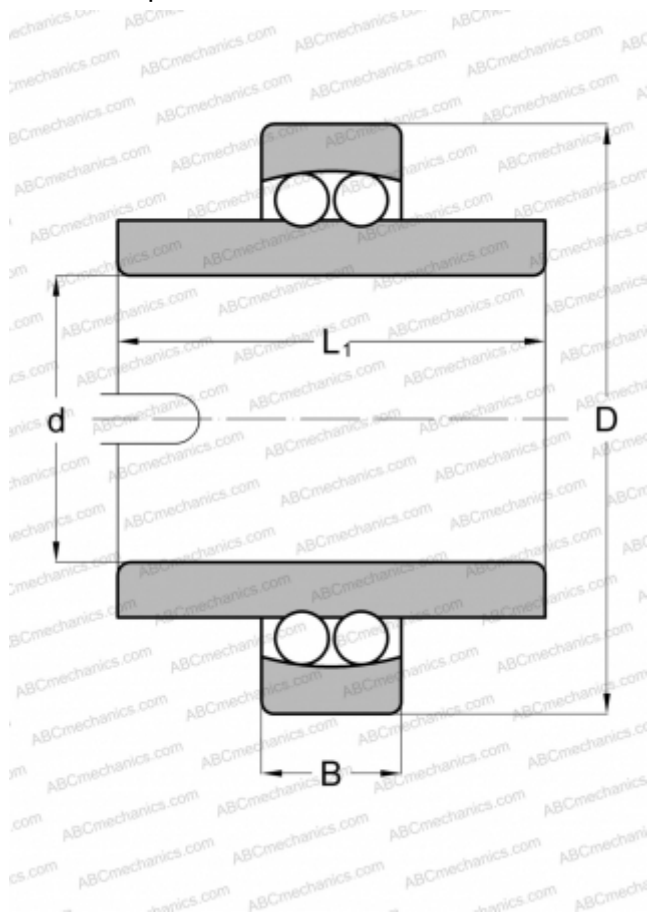

11307 ABC

Самоустанавливающиеся шарикоподшипники

ТИП: Шарикоподшипники, Радиальные, Двухрядные сферические, С широким внутренним кольцом, Серия 11200

Технические характеристики

РАЗМЕРЫ, ММ

d	35,000
D	80,000
B	21,000
L	56,000

МАССА, КГ

0,812

ПРОИЗВОДИТЕЛЬ

[ABC](#)

АНАЛОГИ

MRC	11307E
STEYR	11307