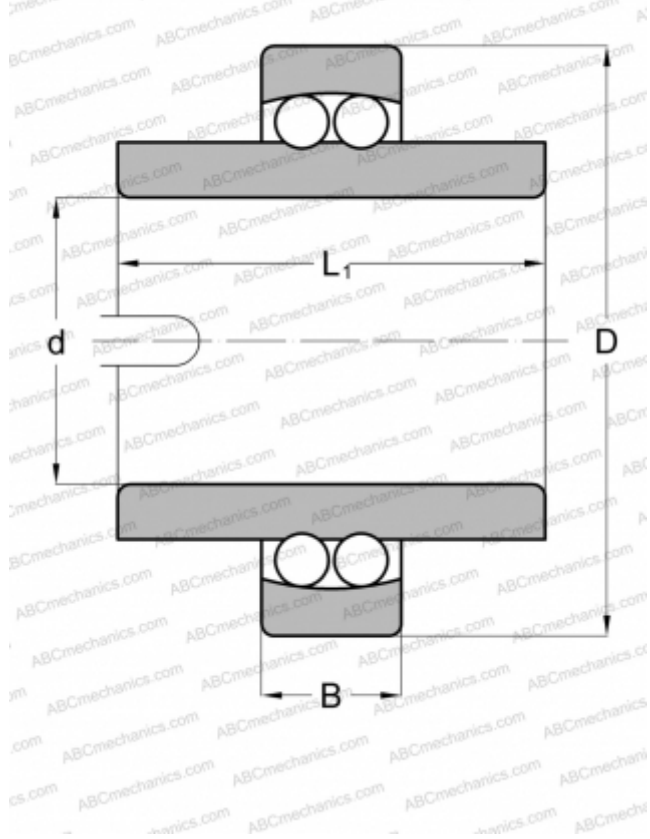

11208 ABC

Самоустанавливающиеся шарикоподшипники

ТИП: Шарикоподшипники, Радиальные, Двухрядные сферические, С широким внутренним кольцом, Серия 11200

Технические характеристики

РАЗМЕРЫ, ММ

d	40,000
D	80,000
B	18,000
L	56,000

МАССА, КГ

0,721

ПРОИЗВОДИТЕЛЬ

[ABC](#)

АНАЛОГИ

FAG	11208TVH
MRC	11208E
SKF	11208 TN9
STEYR	11208