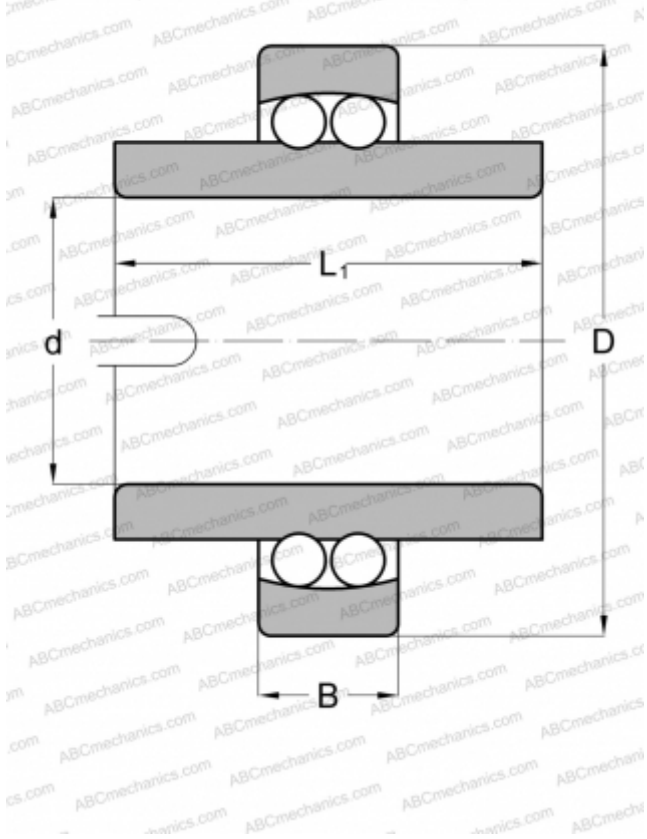

11208TVH FAG

Самоустанавливающиеся шарикоподшипники

ТИП: Шарикоподшипники, Радиальные, Двухрядные сферические, С широким внутренним кольцом, Серия 11200

Технические характеристики

РАЗМЕРЫ, ММ

d	40,000
D	80,000
B	18,000
L	56,000

МАССА, КГ

0,721

ПРОИЗВОДИТЕЛЬ

[FAG](#)

АНАЛОГИ

ABC	11208
MRC	11208E
SKF	11208 TN9
STEYR	11208