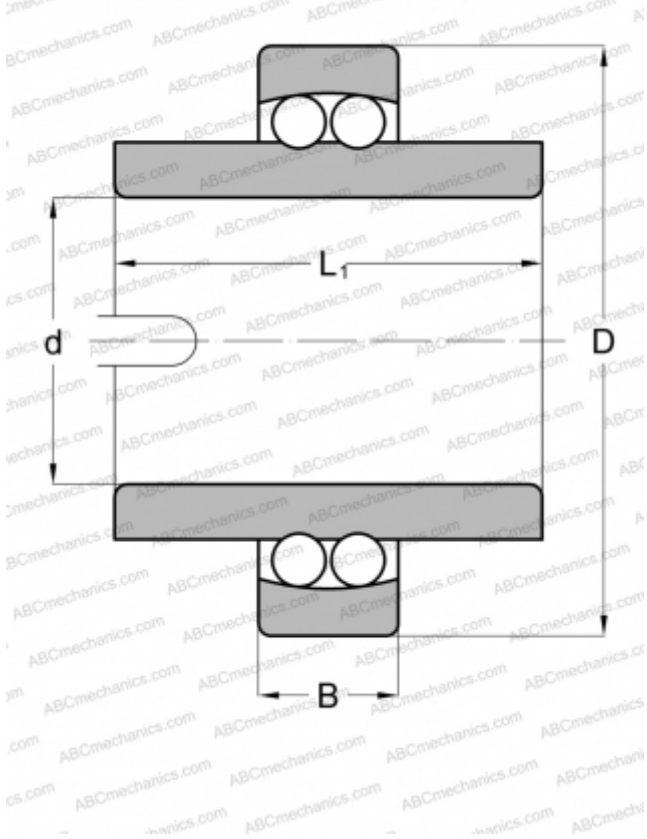

## 11208E MRC

Самоустанавливающиеся шарикоподшипники

ТИП: Шарикоподшипники, Радиальные, Двухрядные сферические, С широким внутренним кольцом, Серия 11200

#### РАЗМЕРЫ, ММ

d	40,000
D	80,000
B	18,000
L	56,000