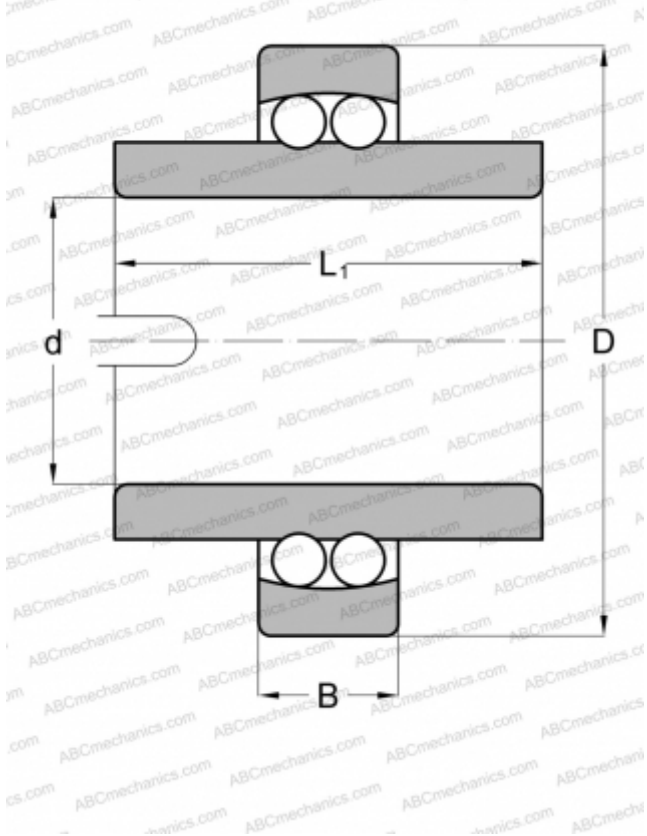

## 11208 STEYR

Самоустанавливающиеся шарикоподшипники

ТИП: Шарикоподшипники, Радиальные, Двухрядные сферические, С широким внутренним кольцом, Серия 11200

#### РАЗМЕРЫ, ММ

d	40,000
D	80,000
B	18,000
L	56,000