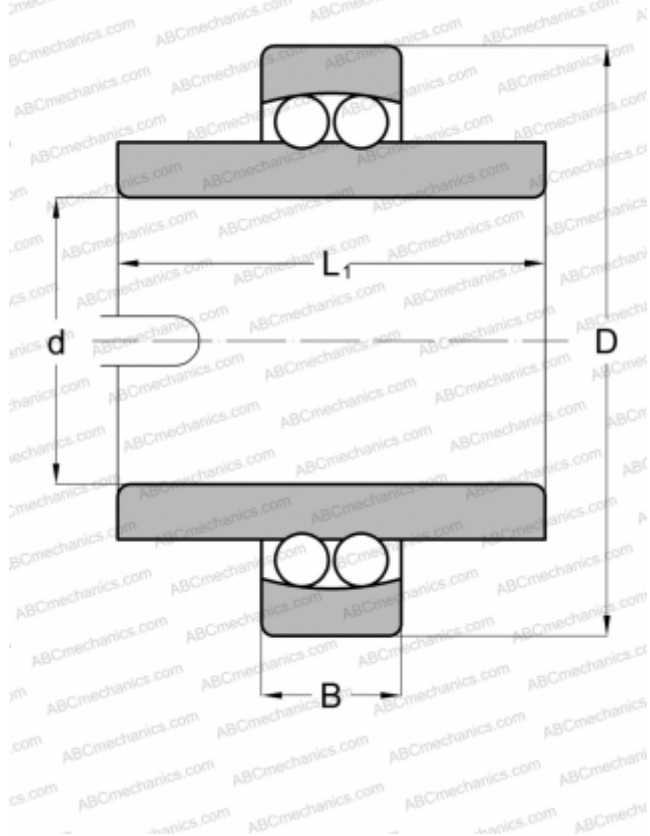

11308 ABC

Самоустанавливающиеся шарикоподшипники

ТИП: Шарикоподшипники, Радиальные, Двухрядные сферические, С широким внутренним кольцом, Серия 11200

Технические характеристики

РАЗМЕРЫ, ММ

d	40,000
D	90,000
B	23,000
L	58,000

МАССА, КГ

1,080

ПРОИЗВОДИТЕЛЬ

[ABC](#)

АНАЛОГИ

MRC	11308E
STEYR	11308