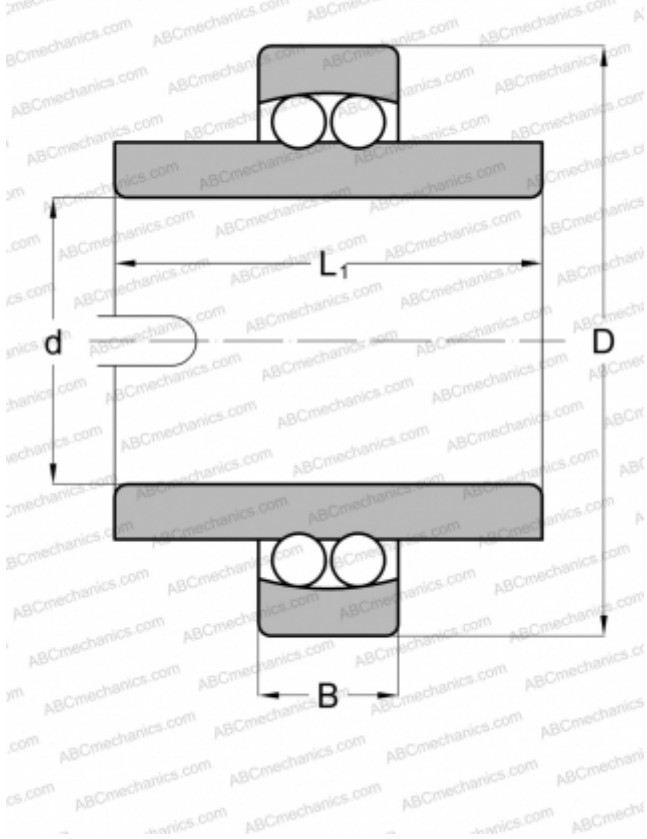

11309 ABC

Самоустанавливающиеся шарикоподшипники

ТИП: Шарикоподшипники, Радиальные, Двухрядные сферические, С широким внутренним кольцом, Серия 11200

Технические характеристики

РАЗМЕРЫ, ММ

d	45,000
D	100,000
B	25,000
L	60,000

МАССА, КГ

1,402

ПРОИЗВОДИТЕЛЬ

[ABC](#)

АНАЛОГИ

MRC	11309E
STEYR	11309