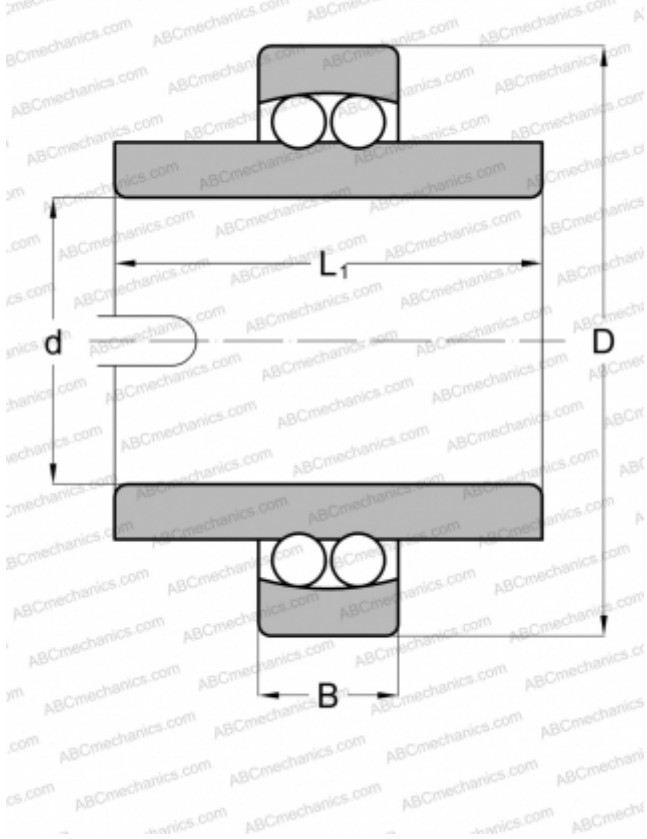

11310 ABC

Самоустанавливающиеся шарикоподшипники

ТИП: Шарикоподшипники, Радиальные, Двухрядные сферические, С широким внутренним кольцом, Серия 11200

Технические характеристики

РАЗМЕРЫ, ММ

d	50,000
D	110,000
B	27,000
L	62,000

МАССА, КГ

1,760

ПРОИЗВОДИТЕЛЬ

[ABC](#)

АНАЛОГИ

MRC	11310E
STEYR	11310