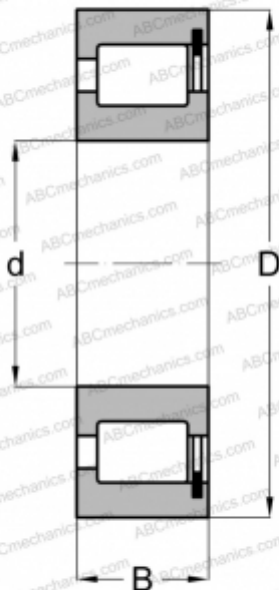

NCF 2204 V ABC

Цилиндрические роликоподшипники

ТИП: Роликоподшипники, Цилиндрические, Однорядные, Без сепаратора, 1 борт на наружном кольце, 2 борта на внутреннем кольце

Технические характеристики

РАЗМЕРЫ, ММ

d	20,000
D	47,000
B	18,000

МАССА, КГ

0,154

ПРОИЗВОДИТЕЛЬ

[ABC](#)

АНАЛОГИ

FAG	NCF 2204V
INA	SL18 2204