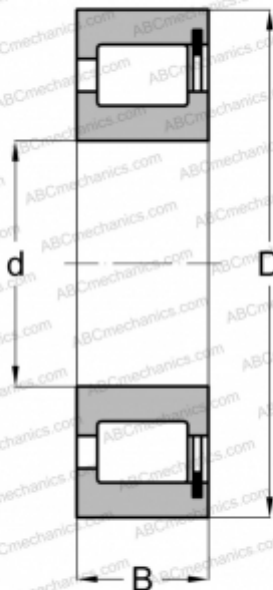

NCF 2204V FAG

Цилиндрические роликоподшипники

ТИП: Роликоподшипники, Цилиндрические, Однорядные, Без сепаратора, 1 борт на наружном кольце, 2 борта на внутреннем кольце

Технические характеристики

РАЗМЕРЫ, ММ

d	20,000
D	47,000
B	18,000

МАССА, КГ

0,154

ПРОИЗВОДИТЕЛЬ

[FAG](#)

АНАЛОГИ

ABC	NCF 2204 V
INA	SL18 2204