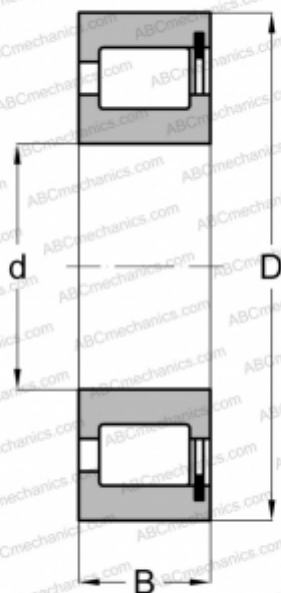

## SL18 2204 INA

Цилиндрические роликоподшипники

ТИП: Роликоподшипники, Цилиндрические, Однорядные, Без сепаратора, 1 борт на наружном кольце, 2 борта на внутреннем кольце

#### РАЗМЕРЫ, ММ

d	20,000
D	47,000
B	18,000