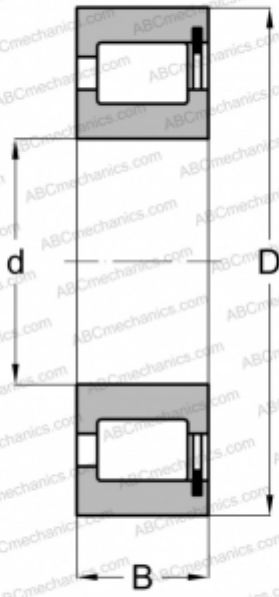

NCF 2205 V ABC

Цилиндрические роликоподшипники

ТИП: Роликоподшипники, Цилиндрические, Однорядные, Без сепаратора, 1 борт на наружном кольце, 2 борта на внутреннем кольце

Технические характеристики

РАЗМЕРЫ, ММ

d	25,000
D	52,000
B	18,000

МАССА, КГ

0,177

ПРОИЗВОДИТЕЛЬ

[ABC](#)

АНАЛОГИ

FAG	NCF 2205V
INA	SL18 2205